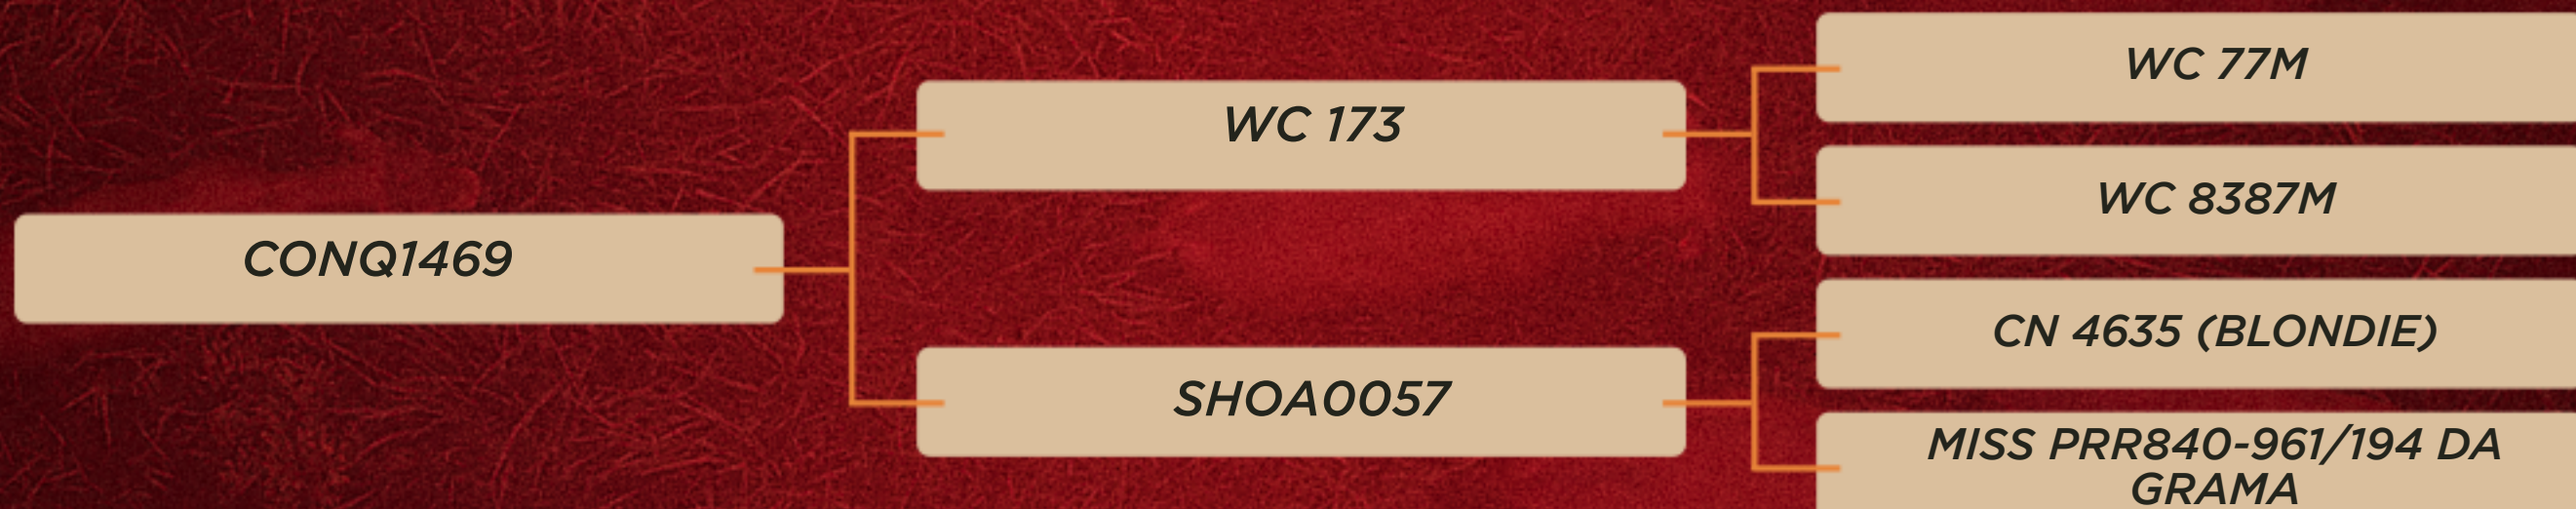

CONQ1469

RGD: CONQ1469

SEXO: MACHO

NASC: 10/11/2018

PESO ATUAL: 626 KG

PATROCÍNIO

LOTE **44**

TOURO CONQ1469 - GER: 2018 - 626 KG

WC 173 X CN 4635 (BLONDIE)

CE	AOL	MARMOREIO	EGS
35 CM	97,39	2,87	4,84

CLIQUE NA IMAGEM PARA VER O VÍDEO

ESTRELA

INDICAÇÃO

ÍNDICE

4

PO

****

PONDERAL E PRECOCIDADE SEXUAL

AVALIAÇÃO CARÇAÇA

P. FINAL / 610

CE / 35,00

AOL / 97,39

AOL/100 / 16,07

AVALIAÇÃO CARÇAÇA

EGS / 4,84

EGS/100 / 0,80

RATIO / 0,55

EGG / 6,31

MARMOREIO / 2,87

VISUAL

CFS / 5,00

RACIAL / 6,00