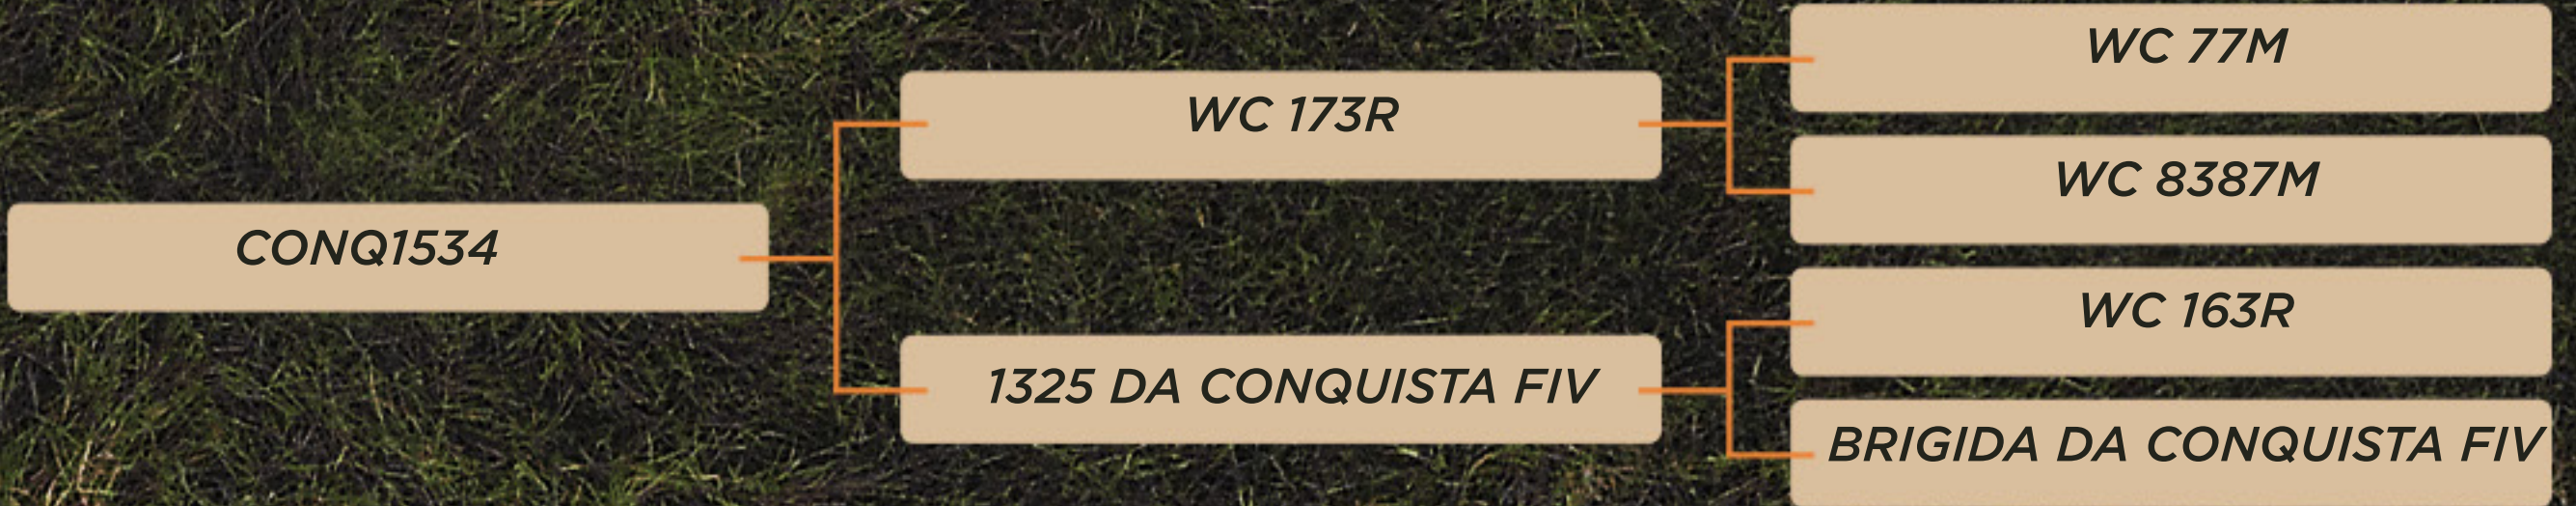

# CONQ1534

RGD: CONQ1534

SEXO: MACHO

NASC: 10/07/2018

PESO ATUAL: 675 KG

CLIQUE NA IMAGEM PARA VER O VÍDEO

ESTRELA

INDICAÇÃO