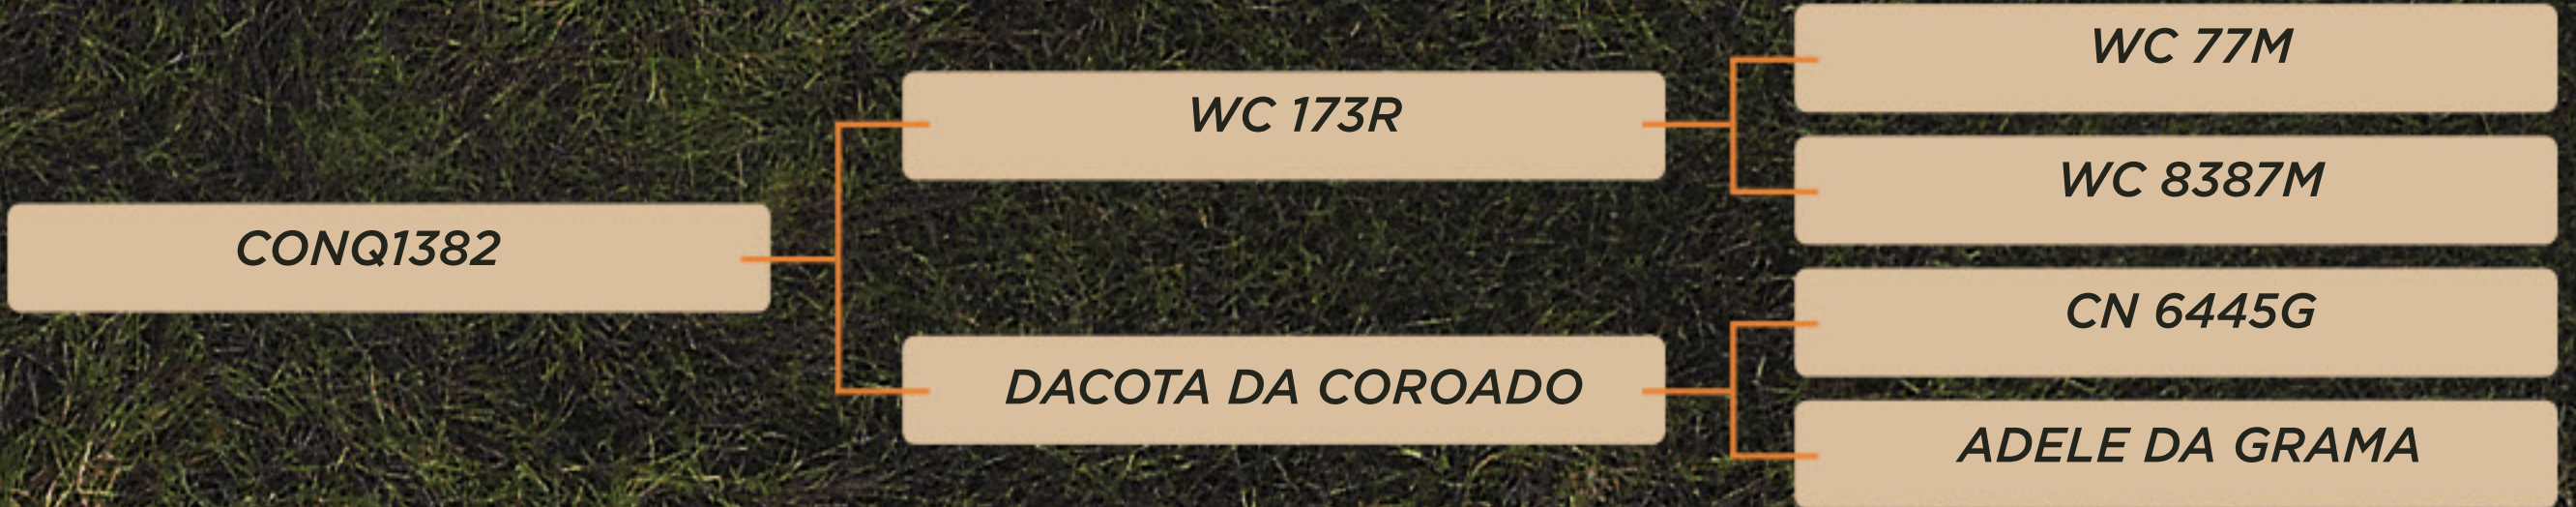

CONQ1382

RGD: CONQ1382

SEXO: MACHO

NASC: 23/06/2018

PESO ATUAL: 674 KG

Lote 10

1 TOURO REG:CONQ1382 / GER: 2018 / 674 Kg / CE: 40 / AOL: 85,08 / MAR: 3,05 / EGS: 4,89

WC 173R x CORO025611

CLIQUE NA IMAGEM PARA VER O VÍDEO

ESTRELA

INDICAÇÃO

ÍNDICE

5

PO

*****

PONDERAL E PRECOCIDADE SEXUAL

P. FINAL / 677 KG

GPD / 1,77

CONV. ALIM. / 0,03

CE / 40

AVALIAÇÃO CARCAÇA

AOL / 85,08

AOL/100 / 13,01

RATIO / 0,51

GORDURA / 4,89

MARMOREIO / 3,05

VISUAL

CFS / 5

RACIAL / 5