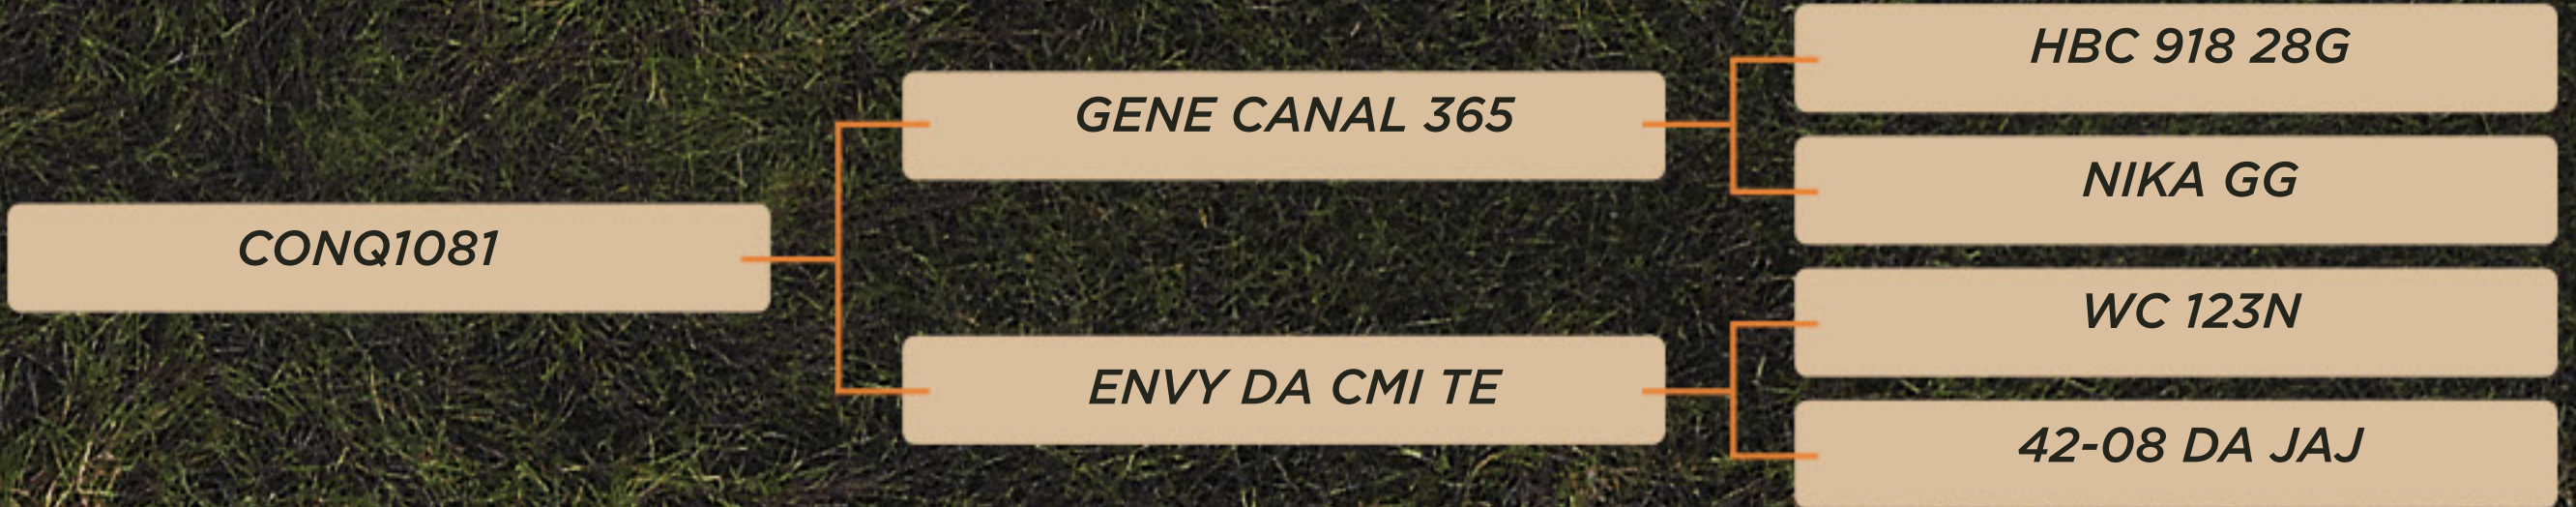

CONQ1081

RGD: CONQ1081

SEXO: MACHO

NASC: 18/08/2018

PESO ATUAL: 641 KG

CLIQUE NA IMAGEM PARA VER O VÍDEO

ESTRELA

INDICAÇÃO

ÍNDICE

5

PO

*****

PONDERAL E PRECOCIDADE SEXUAL

P. FINAL / 625 KG

GPD / 2

CONV. ALIM. / 2,5

CE / 39

AValiação CARÇA

AOL / 75,86

AOL/100 / 12,30

RATIO / 0,43

GORDURA / 5,99

MARMOREIO / 4,19

VISUAL

CFS / 3

RACIAL / 5