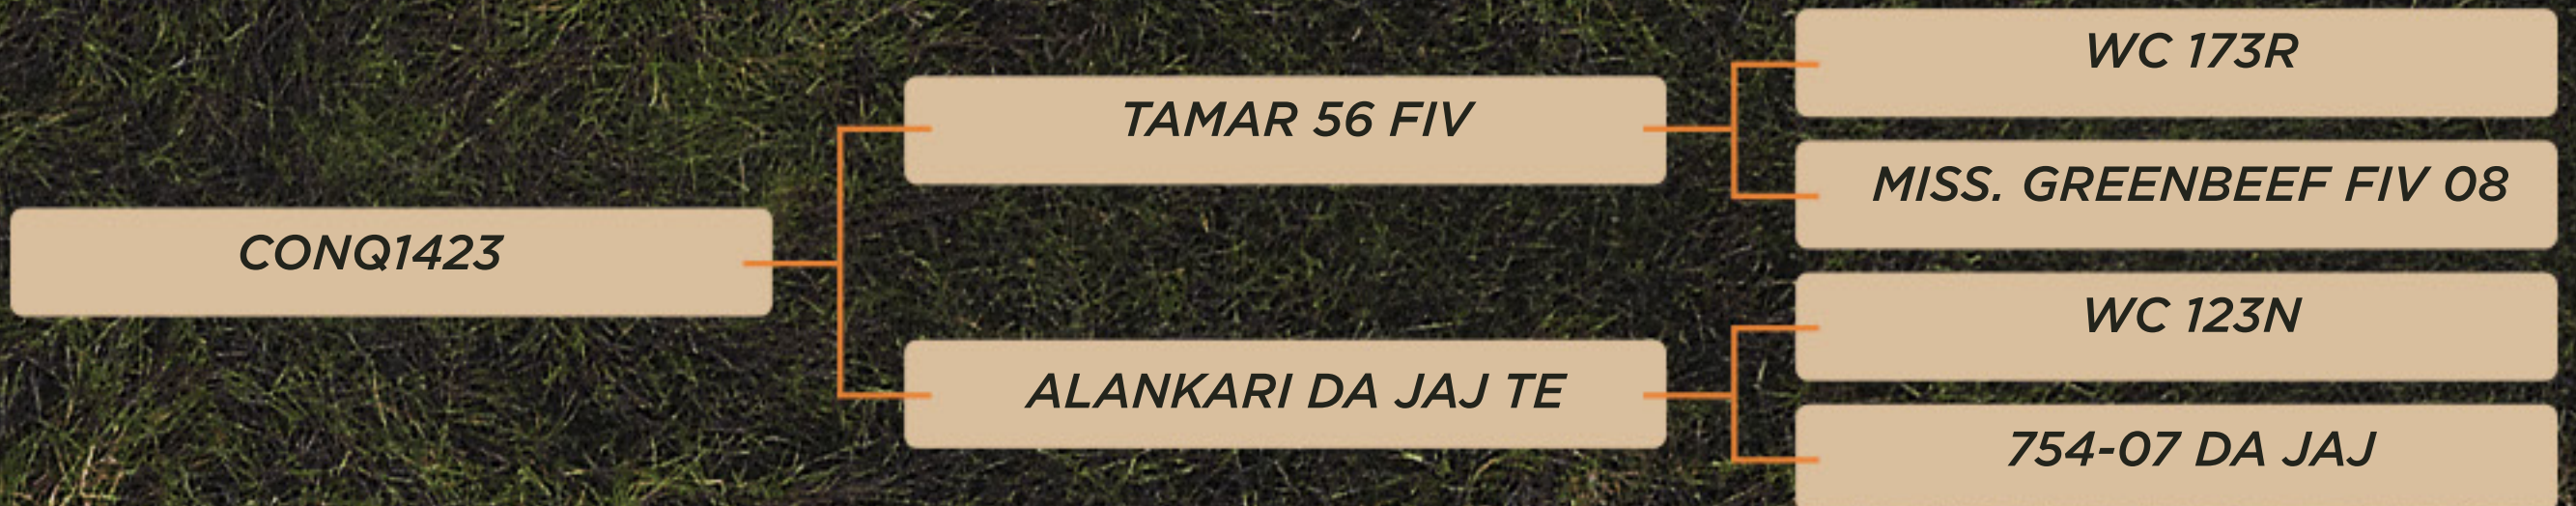

CONQ1423

RGD: CONQ1423

SEXO: MACHO

NASC: 26/09/2018

PESO ATUAL: 720 KG

Lote
14

1 TOURO REG:CONQ1423 / GER: 2018 / 720 Kg / CE: 35 / AOL: 103,55 / MAR: 3,6 / EGS: 4,47

TAMAR 56 FIV x JA 12331

CLIQUE NA IMAGEM PARA VER O VÍDEO

ESTRELA

INDICAÇÃO

ÍNDICE

4

PO

*****

PONDERAL E PRECOCIDADE SEXUAL

P. FINAL / 701 KG

GPD / 2

CONV. ALIM. / -1,22

CE / 35

AVALIAÇÃO CARÇA

AOL / 103,55

AOL/100 / 14,75

RATIO / 0,50

GORDURA / 4,47

MARMOREIO / 3,60

VISUAL

CFS / 6

RACIAL / 6