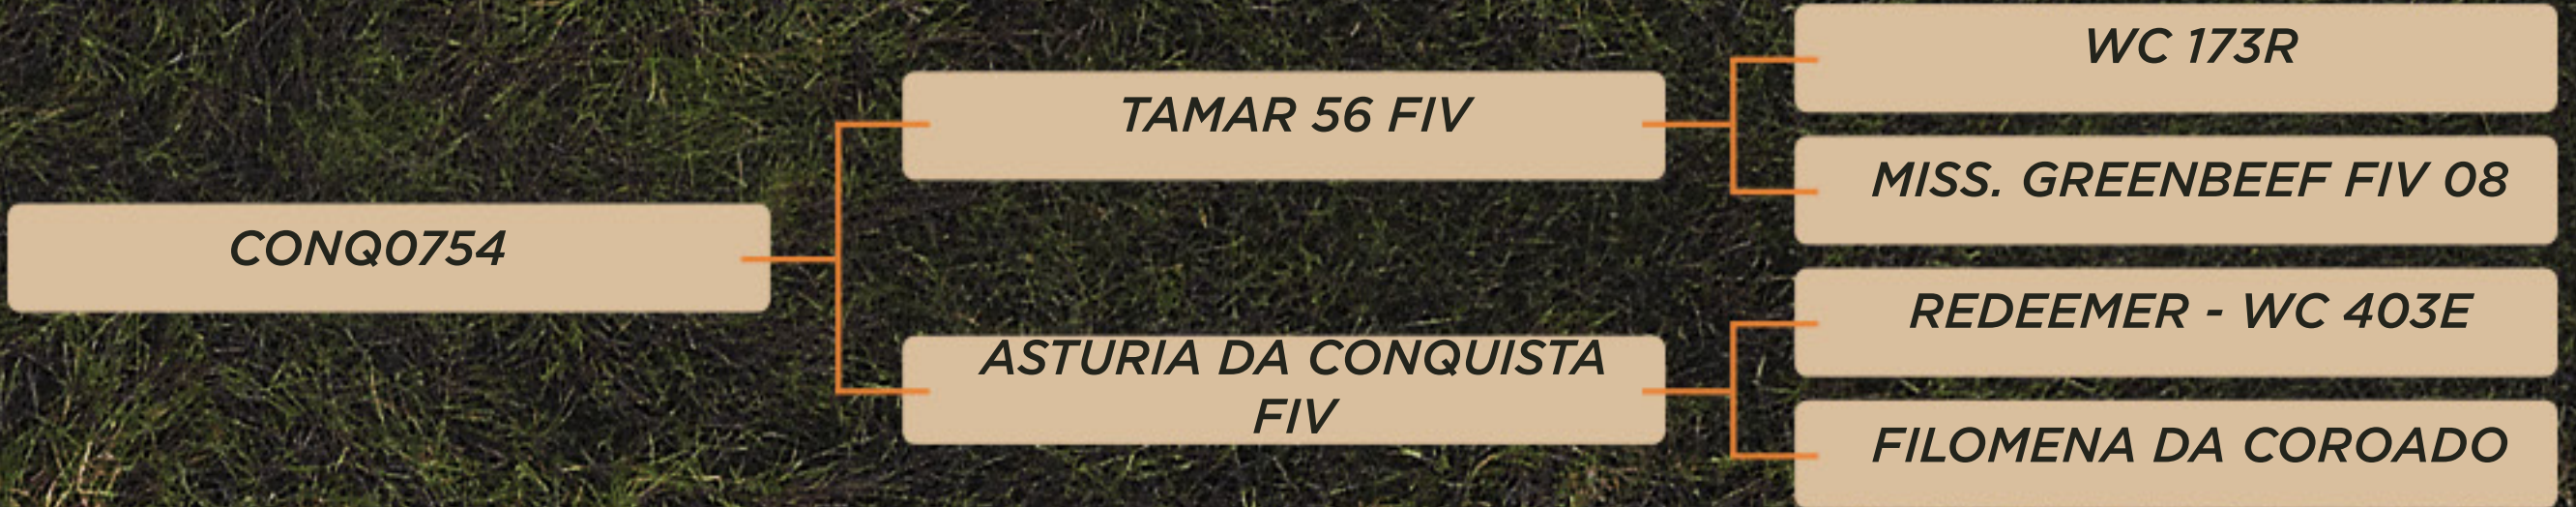

# CONQ0754

RGD: CONQ0754

SEXO: MACHO

NASC: 01/08/2018

PESO ATUAL: 670 KG

Lote  
**13**

1 TOURO REG:CONQ0754 / GER: 2018 / 670 Kg / CE: 41 / AOL: 101,21 / MAR: 2,11 / EGS: 2,26

TAMAR 56 FIV x CONQ0004