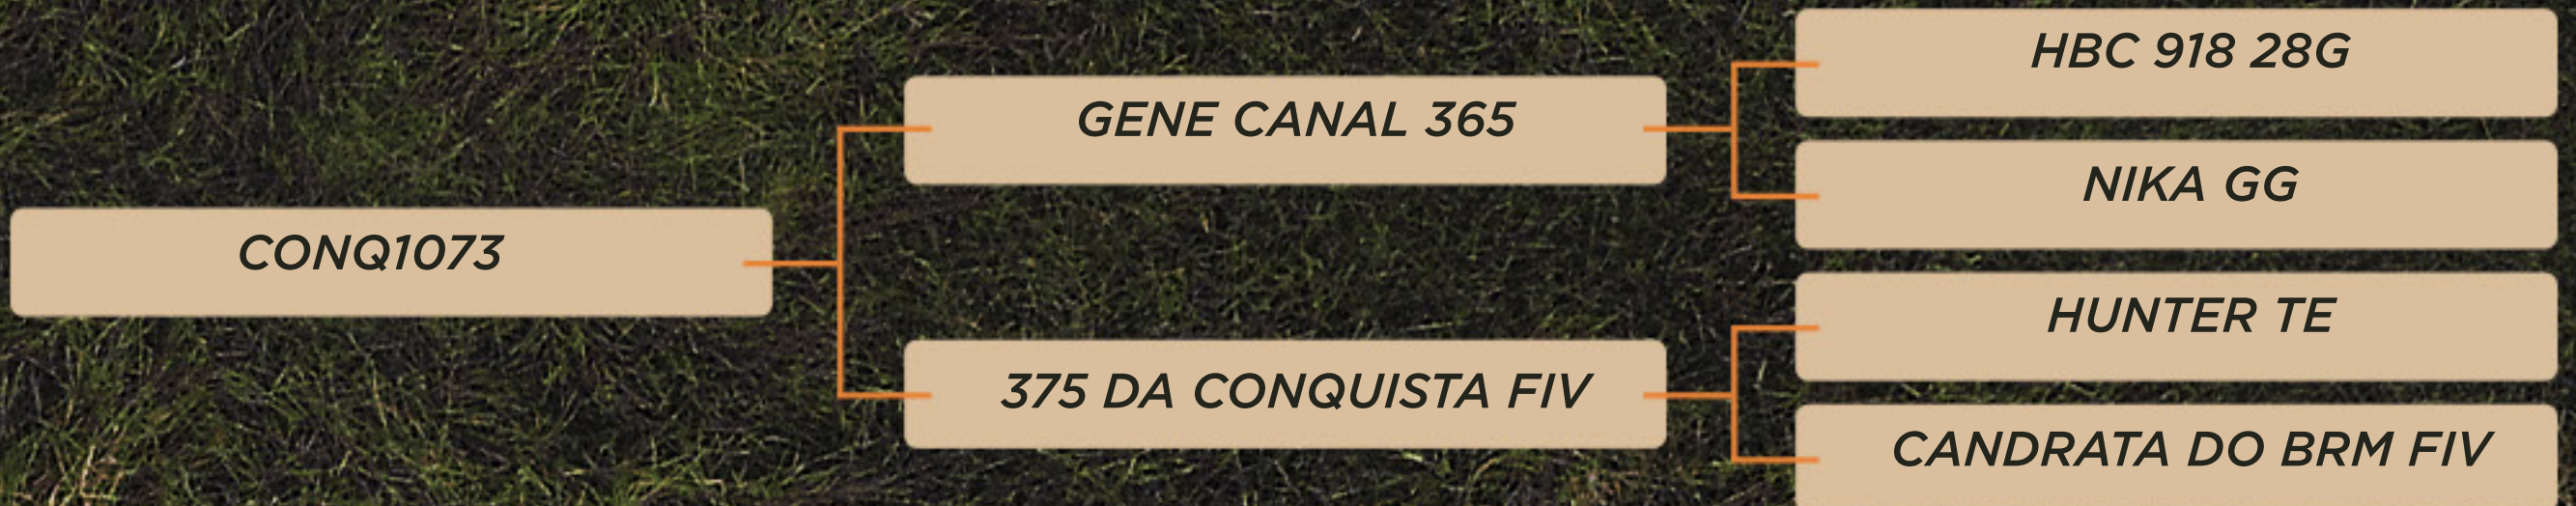

# CONQ1073

RGD: CONQ1073

SEXO: MACHO

NASC: 14/08/2018

PESO ATUAL: 661 KG

CLIQUE NA IMAGEM PARA VER O VÍDEO

ESTRELA

INDICAÇÃO