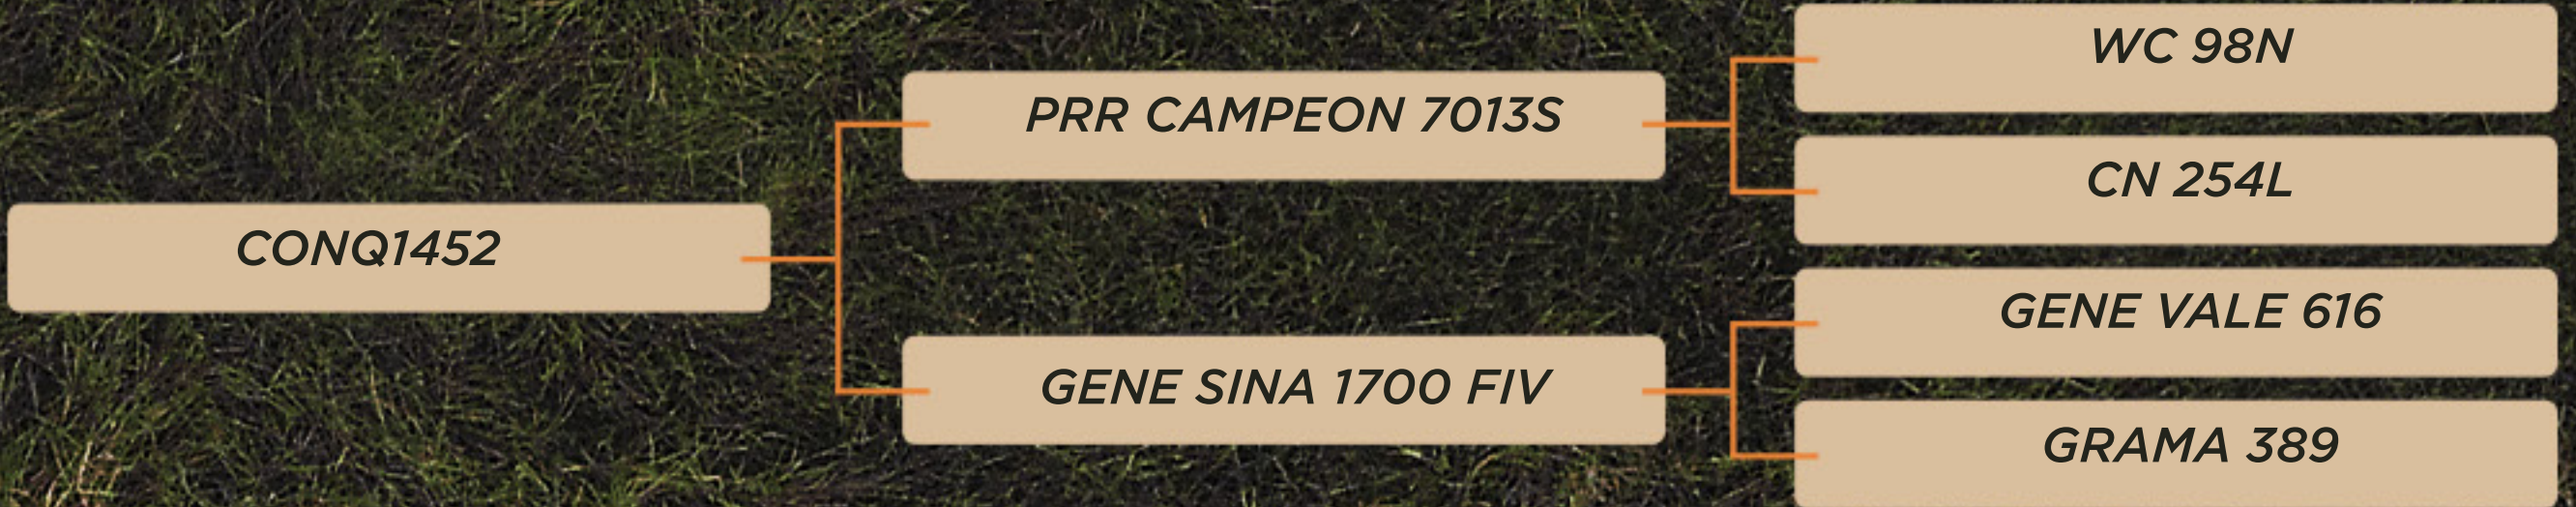

CONQ1452

RGD: CONQ1452

SEXO: MACHO

NASC: 27/09/2018

PESO ATUAL: 642 KG

Lote
24

1 TOURO REG:CONQ1452 / GER: 2018 / 642 Kg / CE: 34 / AOL: 99,56 / MAR: 2,37 / EGS: 4,88

PRR CAMPEON 7013S x GENE SINA 1700 FIV

CLIQUE NA IMAGEM PARA VER O VÍDEO

ESTRELA

INDICAÇÃO

ÍNDICE

3

CRUZAMENTO

*****

PONDERAL E PRECOCIDADE SEXUAL

P. FINAL / 630 KG

GPD / 2,05

CONV. ALIM. / 0,95

CE / 34

AValiação CARÇAÇA

AOL / 99,56

AOL/100 / 16,01

RATIO / 0,52

GORDURA / 4,88

MARMOREIO / 2,37

VISUAL

CFS / 5

RACIAL / 5