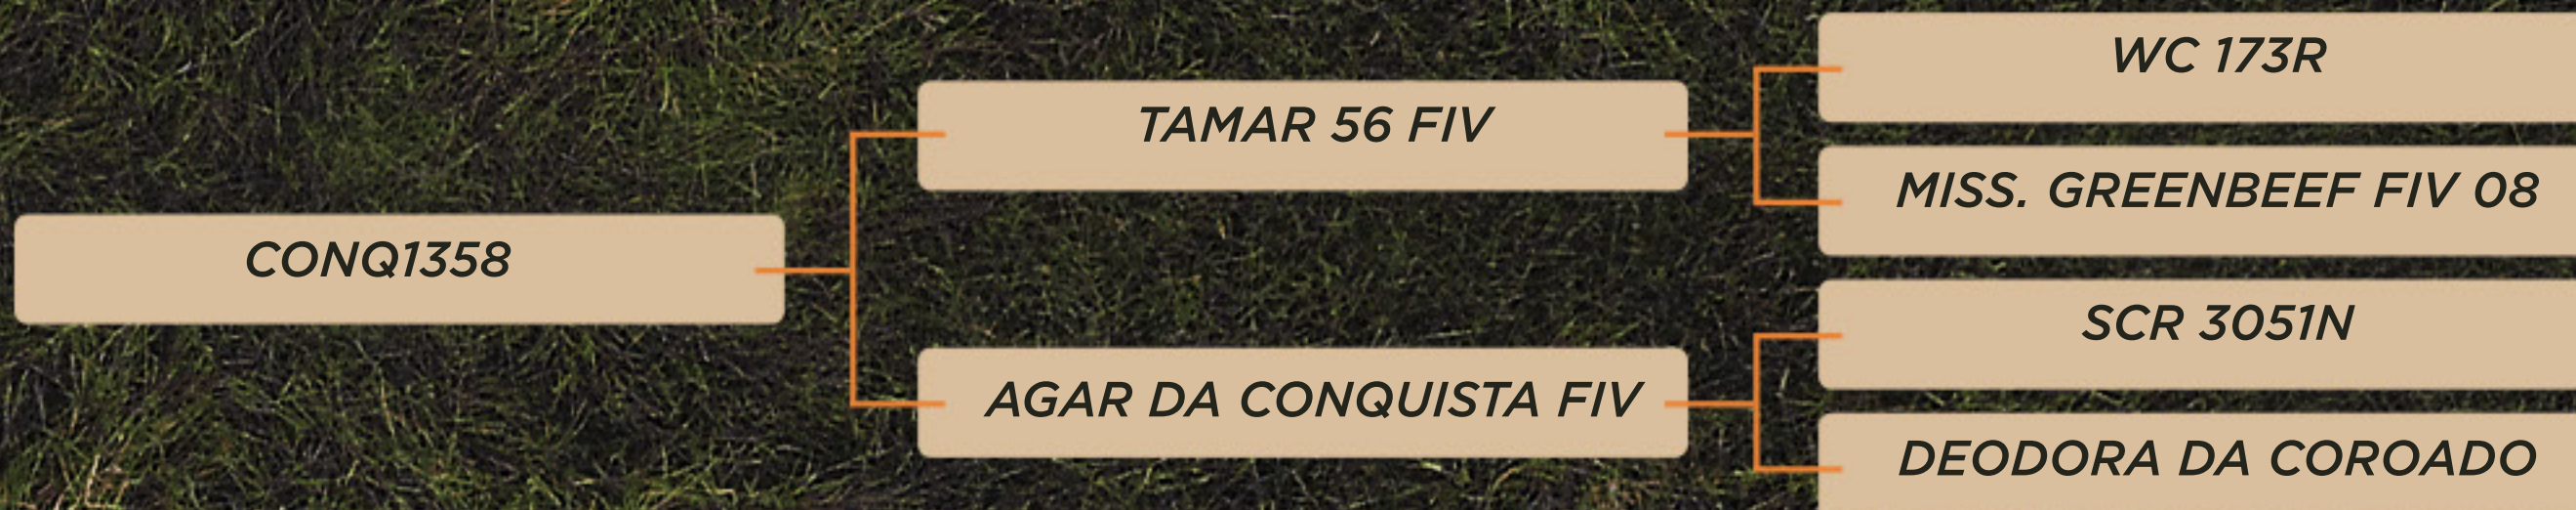

CONQ1358

RGD: CONQ1358

SEXO: MACHO

NASC: 21/06/2018

PESO ATUAL: 649 KG

CLIQUE NA IMAGEM PARA VER O VÍDEO

ESTRELA

INDICAÇÃO

ÍNDICE

5

PO

*****

PONDERAL E PRECOCIDADE SEXUAL

P. FINAL / 629 KG

GPD / 2,34

CONV. ALIM. / -0,38

CE / 34

AVALIAÇÃO CARÇA

AOL / 95,89

AOL/100 / 15,24

RATIO / 0,50

GORDURA / 5,22

MARMOREIO / 3,98

VISUAL

CFS / 3

RACIAL / 6