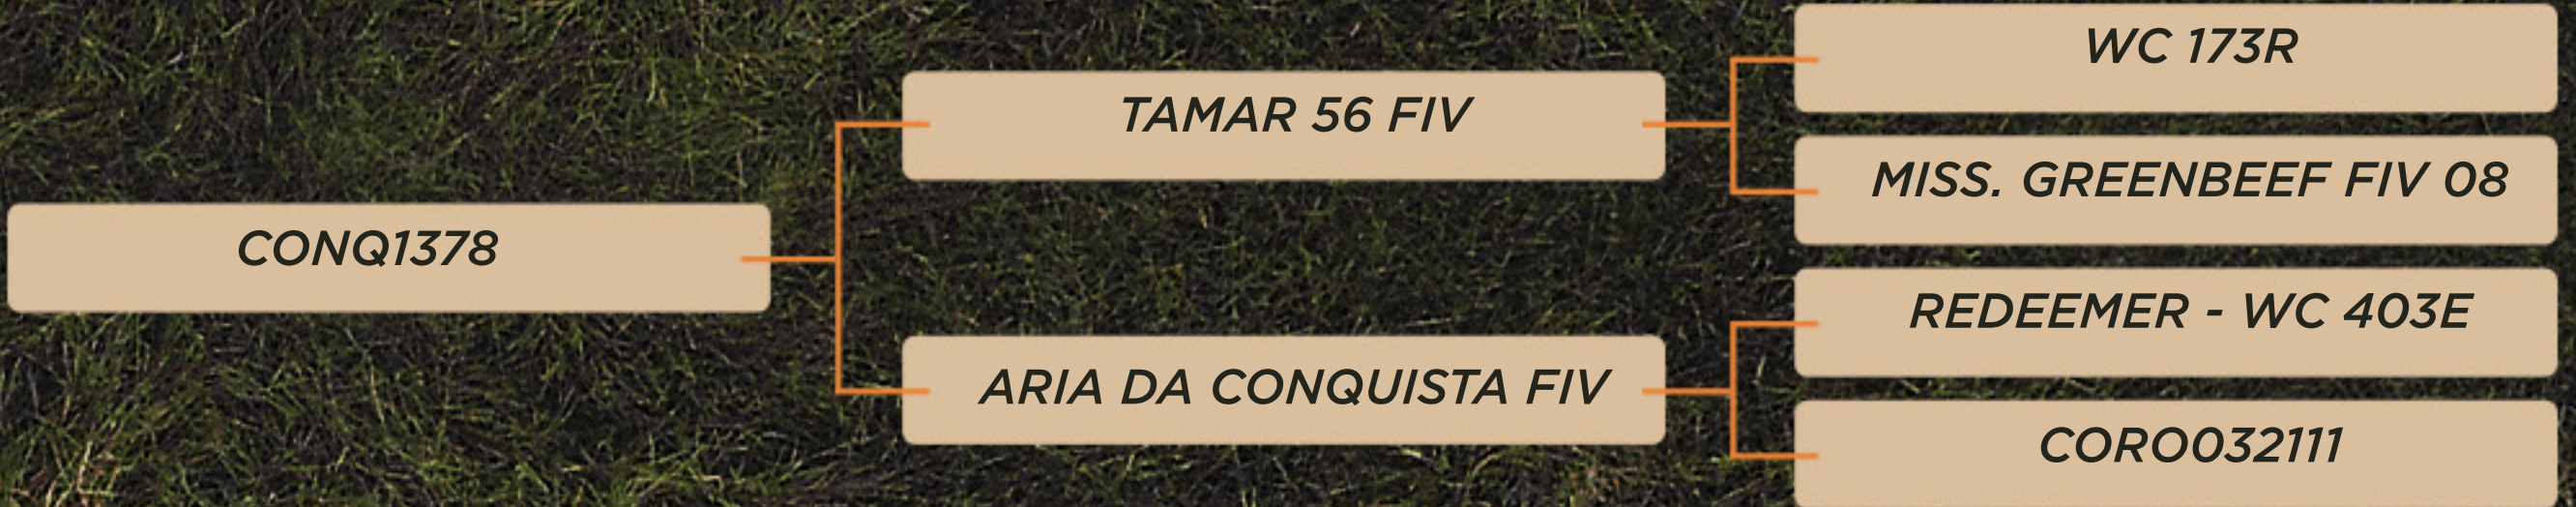

CONQ1378

RGD: CONQ1378

SEXO: MACHO

NASC: 22/06/2018

PESO ATUAL: 714 KG

Lote
39

1 TOURO REG:CONQ1378 / GER: 2018 / 714 Kg / CE: 43 / AOL: 100,75 / MAR: TAMAR 56 FIV x CONQ0005

CLIQUE NA IMAGEM PARA VER O VÍDEO